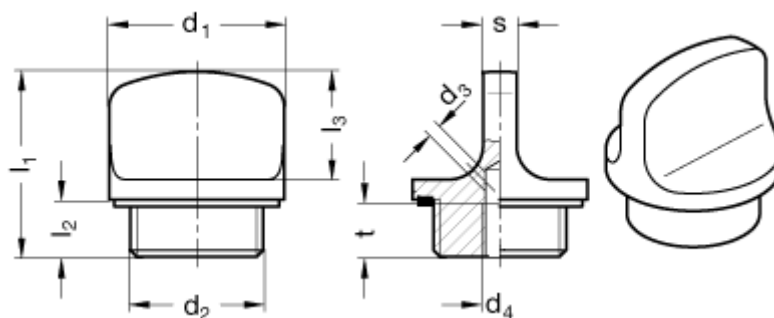

Varenummer: 201128526
Beskrivelse: E+G Olie prop temperatur op til 120C
GN 441-26-G1/2-1-BL

Mål

$d_1 = 26$
 $d_2 = G 1/2$
 $d_3 = 2$
 $d_4 = M 5$
 $l_1 = 27,5$
 $l_2 = 8,5$
 $l_3 = 16$
 $s = 5$

$t = 8$